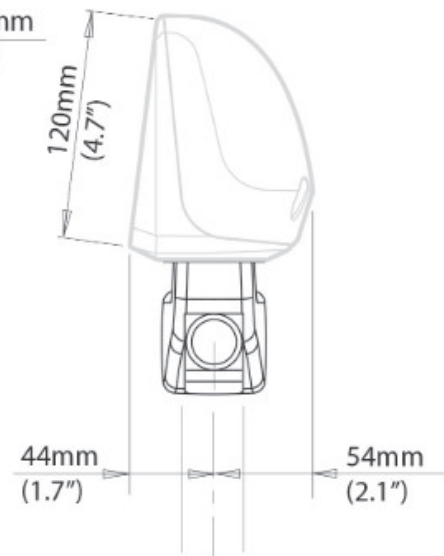

# 1 instrument Pod Arm Mount - SPR-1i-AM

For help & information  
email: [sales@scanstrut.com](mailto:sales@scanstrut.com)  
tel: +44 (0) 1392 531280

**SCANSTRUT**