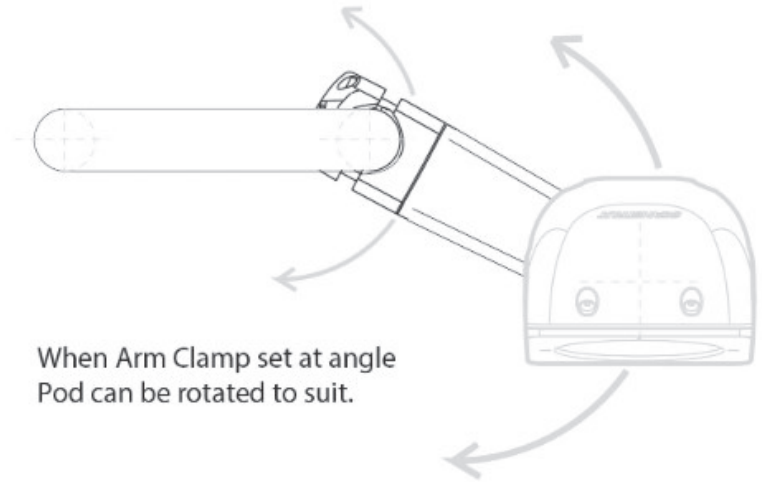

# 1 instrument Pod Arm Mount - SPR-1i-AM

For help & information  
email: [sales@scanstrut.com](mailto:sales@scanstrut.com)  
tel: +44 (0) 1392 531280

**SCANSTRUT**