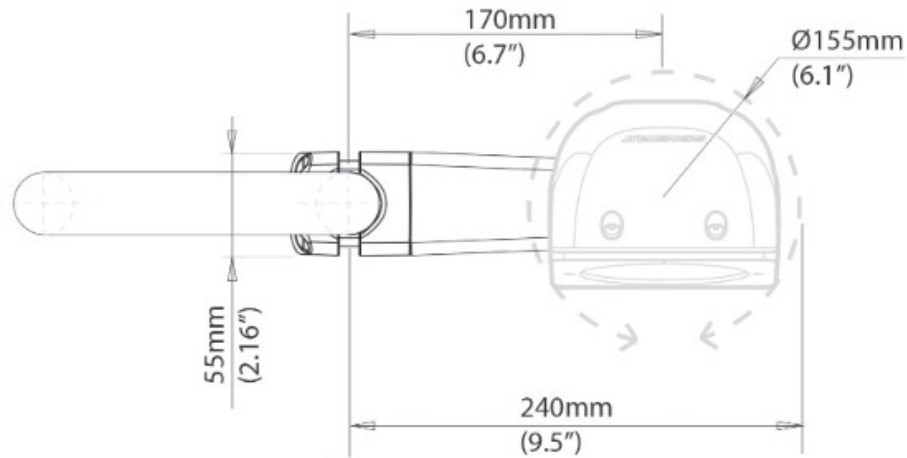

# 1 instrument Pod Arm Mount - SPR-1i-AM

For help & information  
email: [sales@scanstrut.com](mailto:sales@scanstrut.com)  
tel: +44 (0) 1392 531280

**SCANSTRUT**