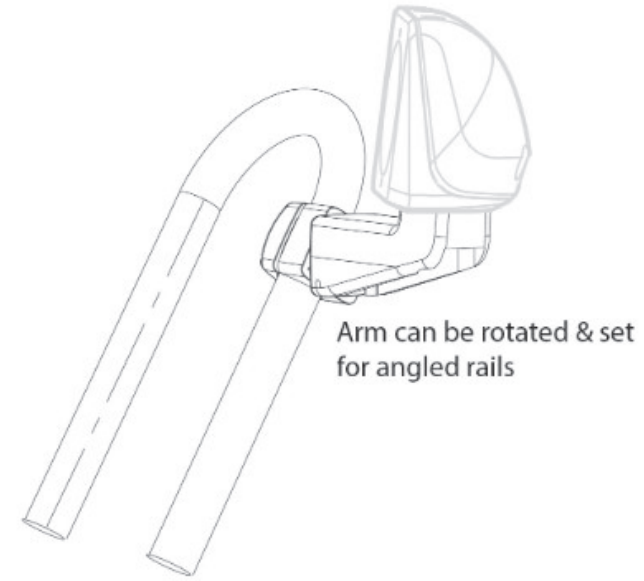

# 1 instrument Pod Arm Mount - SPR-1i-AM

For help & information  
email: [sales@scanstrut.com](mailto:sales@scanstrut.com)  
tel: +44 (0) 1392 531280

**SCANSTRUT**