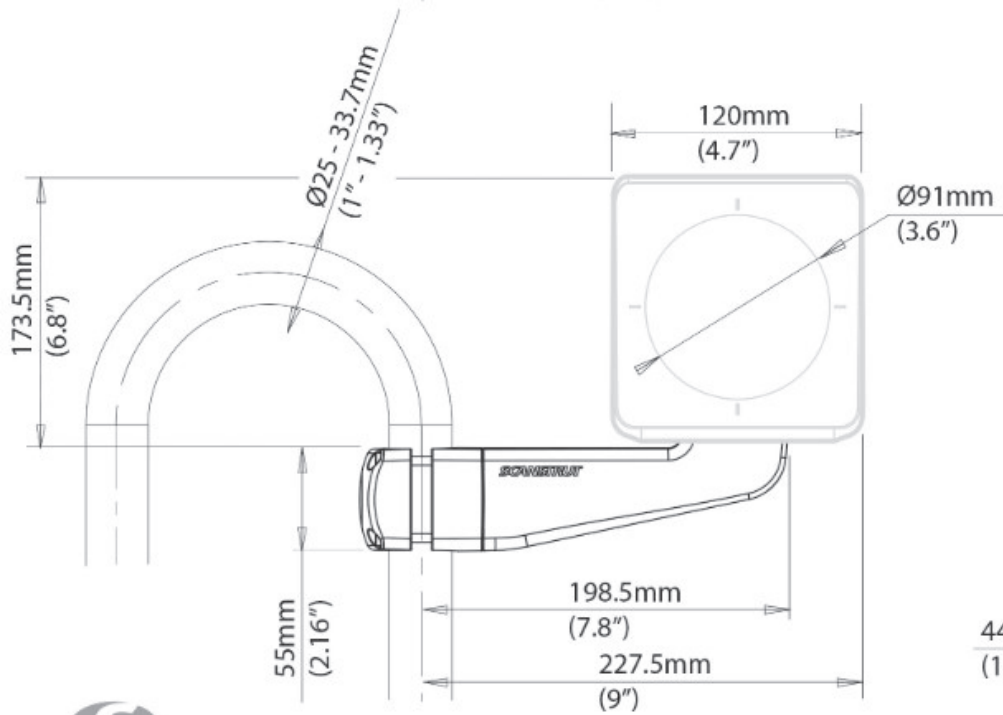

# 1 instrument Pod Arm Mount - SPR-1i-AM

For help & information  
email: [sales@scanstrut.com](mailto:sales@scanstrut.com)  
tel: +44 (0) 1392 531280

**SCANSTRUT**